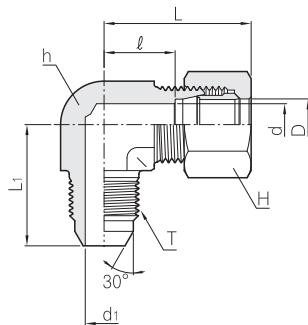

Hose Male Elbow

BHLM

Part No.	Tube O.D. D	(PF) T	d	d ₁	Width across flat		ℓ	ℓ ₁	Approx. L
					h ₁	H			
BHLM 08 - 02G	8	1/4	6	6	17	17	16.0	25	33.5
BHLM 08 - 03G	8	3/8	6	9	19	17	17.0	28	34.5
BHLM 10 - 02G	10	1/4	8	6	19	19	17.0	28	35.5
BHLM 10 - 03G	10	3/8	8	9	19	19	17.0	28	35.5
BHLM 10 - 04G	10	1/2	8	12	24	19	22.0	34	40.5
BHLM 12 - 02G	12	1/4	10	6	19	22	17.0	28	35.5
BHLM 12 - 03G	12	3/8	10	9	19	22	17.0	28	35.5
BHLM 12 - 04G	12	1/2	10	12	24	22	22.0	34	40.5
BHLM 15 - 03G	15	3/8	12	9	24	27	21.5	33	41.5
BHLM 15 - 04G	15	1/2	12	12	24	27	21.5	34	41.5
BHLM 16 - 03G	16	3/8	13	9	27	30	24.5	36	44.5
BHLM 16 - 04G	16	1/2	13	12	27	30	24.5	38	44.5
BHLM 18 - 04G	18	1/2	14	12	27	32	24.0	38	44.5
BHLM 20 - 06G	20	3/4	17	16	30	36	25.0	41	45.5
BHLM 22 - 04G	22	1/2	18	12	32	36	25.0	40	46.5
BHLM 22 - 06G	22	3/4	18	16	32	36	25.0	42	46.5
BHLM 25 - 06G	25	3/4	20	16	36	41	26.0	44	49.5
BHLM 25 - 08G	25	1	20	20	36	41	26.0	46	49.5
BHLM 28 - 06G	28	3/4	22	16	41	46	31.0	47	55.0
BHLM 28 - 08G	28	1	22	22	41	46	31.0	49	55.0
BHLM 30 - 06G	30	3/4	25	16	41	46	31.0	47	55.5
BHLM 30 - 08G	30	1	25	22	41	46	31.0	49	55.5
BHLM 32 - 08G	32	1	26	22	46	50	35.0	54	60.5
BHLM 32 - 10G	32	1 1/4	26	28	46	50	35.0	56	60.5