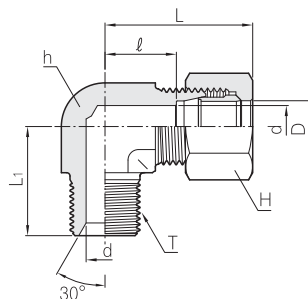

Hose Female Elbow

BHLF

Part No.	Tube O.D. D	(PF) T	d₁	d	Width across flat		ℓ	ℓ₁	Approx. L
					H	H₁			
BHLF 08 - 02G	8	1/4	6	6	17	17	16.0	25	33.5
BHLF 08 - 03G	8	3/8	9	6	17	19	17.0	27	34.5
BHLF 10 - 02G	10	1/4	6	8	19	19	17.0	26	35.5
BHLF 10 - 03G	10	3/8	9	8	19	19	17.0	27	35.5
BHLF 10 - 04G	10	1/2	12	8	19	24	22.0	33	40.5
BHLF 12 - 02G	12	1/4	6	10	22	19	17.0	26	35.5
BHLF 12 - 03G	12	3/8	9	10	22	19	17.0	27	35.5
BHLF 12 - 04G	12	1/2	12	10	22	24	22.0	33	40.5
BHLF 15 - 03G	15	3/8	9	12	27	24	21.5	30	41.5
BHLF 15 - 04G	15	1/2	12	12	27	24	21.5	33	41.5
BHLF 16 - 03G	16	3/8	9	13	30	27	24.5	33	44.5
BHLF 16 - 04G	16	1/2	12	13	30	27	24.5	36	44.5
BHLF 18 - 04G	18	1/2	12	14	32	27	24.0	36	44.5
BHLF 20 - 06G	20	3/4	16	17	36	30	25.0	38	45.5
BHLF 22 - 04G	22	1/2	12	18	36	32	25.0	38	46.5
BHLF 22 - 06G	22	3/4	16	18	36	32	25.0	39	46.5
BHLF 25 - 06G	25	3/4	16	20	41	36	26.0	41	49.5
BHLF 25 - 08G	25	1	20	20	41	36	26.0	43	49.5
BHLF 28 - 06G	28	3/4	16	22	46	41	31.0	44	55.0
BHLF 28 - 08G	28	1	22	22	46	41	31.0	46	55.0
BHLF 30 - 06G	30	3/4	16	25	46	41	31.0	44	55.5
BHLF 30 - 08G	30	1	22	25	46	41	31.0	46	55.5
BHLF 32 - 08G	32	1	22	26	50	46	35.0	51	60.5
BHLF 32 - 10G	32	1 1/4	28	26	50	46	35.0	57	60.5
BHLF 38 - 12G	38	1 1/2	34	32	60	50	38.0	61	69.5
BHLF 40 - 12G	40	1 1/2	34	32	60	55	43.0	62	74.5
BHLF 50 - 16G	50	2	46	40	75	65	50.0	72	83.5

All dimensions are in millimeters. Dimensions are for reference only, subject to change.