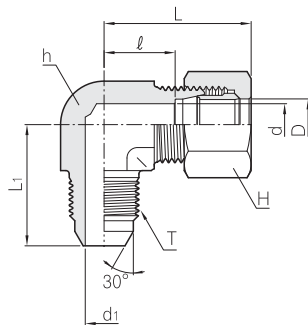

Hose Male Elbow

**BHLM**

Part No.	Tube O.D. D	(PF) T	d	d <sub>1</sub>	Width across flat		ℓ	ℓ <sub>1</sub>	Approx. L
					h <sub>1</sub>	H			
BHLM 08 - 02G	8	1/4	6	6	17	17	16.0	25	33.5
BHLM 08 - 03G	8	3/8	6	9	19	17	17.0	28	34.5
BHLM 10 - 02G	10	1/4	8	6	19	19	17.0	28	35.5
BHLM 10 - 03G	10	3/8	8	9	19	19	17.0	28	35.5
BHLM 10 - 04G	10	1/2	8	12	24	19	22.0	34	40.5
BHLM 12 - 02G	12	1/4	10	6	19	22	17.0	28	35.5
BHLM 12 - 03G	12	3/8	10	9	19	22	17.0	28	35.5
BHLM 12 - 04G	12	1/2	10	12	24	22	22.0	34	40.5
BHLM 15 - 03G	15	3/8	12	9	24	27	21.5	33	41.5
BHLM 15 - 04G	15	1/2	12	12	24	27	21.5	34	41.5
BHLM 16 - 03G	16	3/8	13	9	27	30	24.5	36	44.5
BHLM 16 - 04G	16	1/2	13	12	27	30	24.5	38	44.5
BHLM 18 - 04G	18	1/2	14	12	27	32	24.0	38	44.5
BHLM 20 - 06G	20	3/4	17	16	30	36	25.0	41	45.5
BHLM 22 - 04G	22	1/2	18	12	32	36	25.0	40	46.5
BHLM 22 - 06G	22	3/4	18	16	32	36	25.0	42	46.5
BHLM 25 - 06G	25	3/4	20	16	36	41	26.0	44	49.5
BHLM 25 - 08G	25	1	20	20	36	41	26.0	46	49.5
BHLM 28 - 06G	28	3/4	22	16	41	46	31.0	47	55.0
BHLM 28 - 08G	28	1	22	22	41	46	31.0	49	55.0
BHLM 30 - 06G	30	3/4	25	16	41	46	31.0	47	55.5
BHLM 30 - 08G	30	1	25	22	41	46	31.0	49	55.5
BHLM 32 - 08G	32	1	26	22	46	50	35.0	54	60.5
BHLM 32 - 10G	32	1 1/4	26	28	46	50	35.0	56	60.5