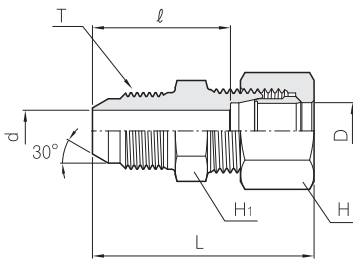

## Hose Male Union BHUM

Part No.	Tube O.D. D	(PF) T	d	Width across flat		ℓ	Approx. L
				H	H <sub>1</sub>		
BHUM 08 - 02G	8	1/4	6	17	17	28.0	45.5
BHUM 08 - 03G	8	3/8	6	17	19	30.0	47.5
BHUM 10 - 02G	10	1/4	6	19	17	28.0	46.5
BHUM 10 - 03G	10	3/8	8	19	19	30.0	48.5
BHUM 10 - 04G	10	1/2	8	19	22	33.0	51.5
BHUM 12 - 02G	12	1/4	6	22	19	28.0	46.5
BHUM 12 - 03G	12	3/8	9	22	19	30.0	48.5
BHUM 12 - 04G	12	1/2	10	22	22	33.0	51.5
BHUM 15 - 03G	15	3/8	9	27	24	32.5	52.5
BHUM 15 - 04G	15	1/2	12	27	24	34.5	54.5
BHUM 16 - 03G	16	3/8	9	30	27	32.5	52.5
BHUM 16 - 04G	16	1/2	12	30	27	34.5	54.5
BHUM 18 - 04G	18	1/2	12	32	27	34.0	54.5
BHUM 20 - 06G	20	3/4	16	36	30	38.0	58.5
BHUM 22 - 04G	22	1/2	12	36	32	35.0	56.5
BHUM 22 - 06G	22	3/4	16	36	32	37.0	58.5
BHUM 25 - 06G	25	3/4	16	41	36	37.0	60.5
BHUM 25 - 08G	25	1	20	41	36	39.0	62.5
BHUM 28 - 06G	28	3/4	16	46	41	39.0	63.0
BHUM 28 - 08G	28	1	22	46	41	41.0	65.0
BHUM 30 - 06G	30	3/4	16	46	41	39.0	63.5
BHUM 30 - 08G	30	1	22	46	41	41.0	65.5
BHUM 32 - 08G	32	1	22	50	46	41.0	66.5
BHUM 32 - 10G	32	1 1/4	28	50	46	45.0	70.5